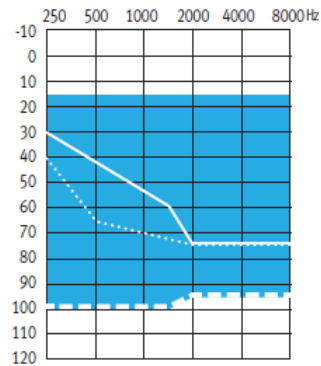

Standard receiver (xS)

Power receiver (xP)

Super power receiver (xSP)

- Открытый вкладыш
- Закрытый вкладыш
- Мощный вкладыш или Sleeve mold