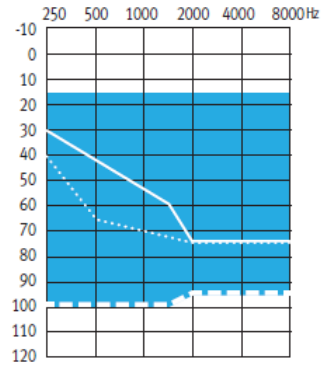

Power receiver (xP)