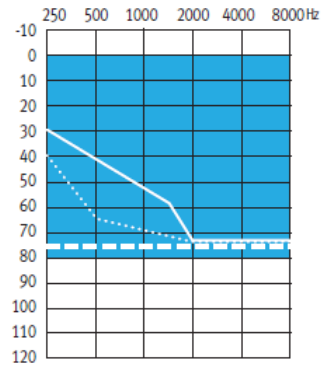

- Программируемые цифровые слуховые аппараты
- **10**-канальная цифровая обработка сигнала
- **Стратегия обработки сигнала:** WDRC или линейная
- **Варианты направленности:** омни, фиксированная, многополосная адаптивная
- **SoundNav** – автоматический анализ звуковой обстановки с выбором одной из **2 базовых программ**
- **Sound Conductor** – единая технология динамического управления тремя адаптивными функциями (Выделение речи, Шумоподавление, направленность)
- **MyMusic™** – выбор жанра музыки, соответствующий предпочтению пользователя
- **Автоматическое управление адаптацией** – постепенное автоматическое повышение уровня усиления в процессе использования с учетом заданных значений
- **Эффект ушной раковины** – восстанавливает способность к естественной локализации звука
- **Частотная компрессия**
- **AntiShock™** – подавление внезапных, резких звуков
- **Log It All** – регистрация данных 7 базовых ситуаций (SoundNav), вне зависимости от уровня слухового аппарата. Только у Unitron!
- **Естественный баланс звучания** – адаптивная функция позволяющая минимизировать количество артефактов при одновременном звучании естественного и усиленного слуховым аппаратом звука
- **Data Logging** (регистрация данных)
- **Подавление обратной связи** противофазное адаптивное
- **Подавление шума ветра**
- **Тиннитус-маскер**
- **Дополнительные программы:** до 3х ручных и 3х беспроводных
- **Easy-t**
- **Плазменное покрытие. IP 57**

Standard receiver (xS)