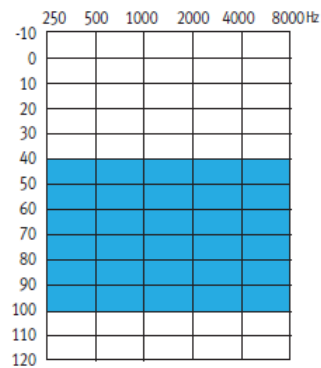

Super power receiver (xSP)

- Открытый вкладыш
- • • • • Закрытый вкладыш
- Мощный вкладыш или Sleeve mold