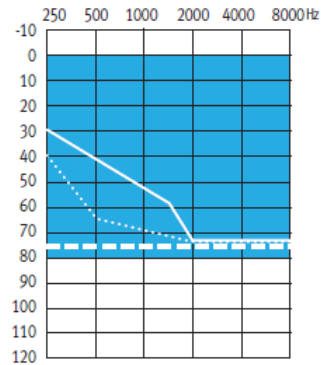

- Программируемые цифровые слуховые аппараты
- **16**-канальная цифровая обработка сигнала
- **Стратегия обработки сигнала:** WDRC или линейная
- **Варианты направленности:** омни, фиксированная, многополосная адаптивная
- **SoundNav** – автоматический анализ звуковой обстановки с выбором одной из **5 базовых программ**
- **Sound Conductor** – единая технология динамического управления тремя адаптивными функциями (Выделение речи, Шумоподавление, направленность)
- **MyMusic™** – выбор жанра музыки, соответствующий предпочтению пользователя
- **Автоматическое управление адаптацией** – постепенное автоматическое повышение уровня усиления в процессе использования с учетом заданных значений
- **Эффект ушной раковины** – восстанавливает способность к естественной локализации звука
- **Частотная компрессия**
- **AntiShock™** – подавление внезапных, резких звуков
- **Log It All** – регистрация данных 7 базовых ситуаций (SoundNav), вне зависимости от уровня слухового аппарата. Только у Unitron!
- **Естественный баланс звучания** – адаптивная функция позволяющая минимизировать количество артефактов при одновременном звучании естественного и усиленного слуховым аппаратом звука
- **Data Logging** (регистрация данных)
- **Подавление обратной связи** противофазное адаптивное
- **Подавление шума ветра**
- **Тиннитус-маскер**
- **Дополнительные программы:** до 3х ручных и 3х беспроводных
- **Easy-t**
- **Плазменное покрытие. IP 57**

Standard receiver (xS)