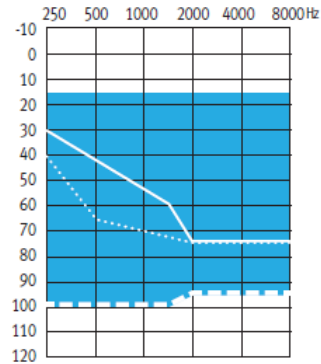

Power receiver (xP)