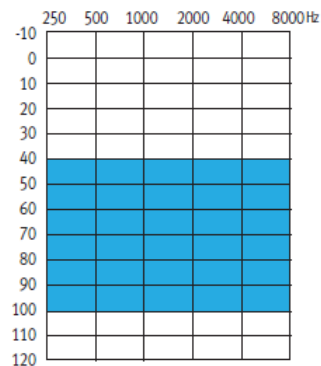

Super power receiver (xSP)

- Открытый вкладыш
- • • • • Закрытый вкладыш
- Мощный вкладыш или Sleeve mold